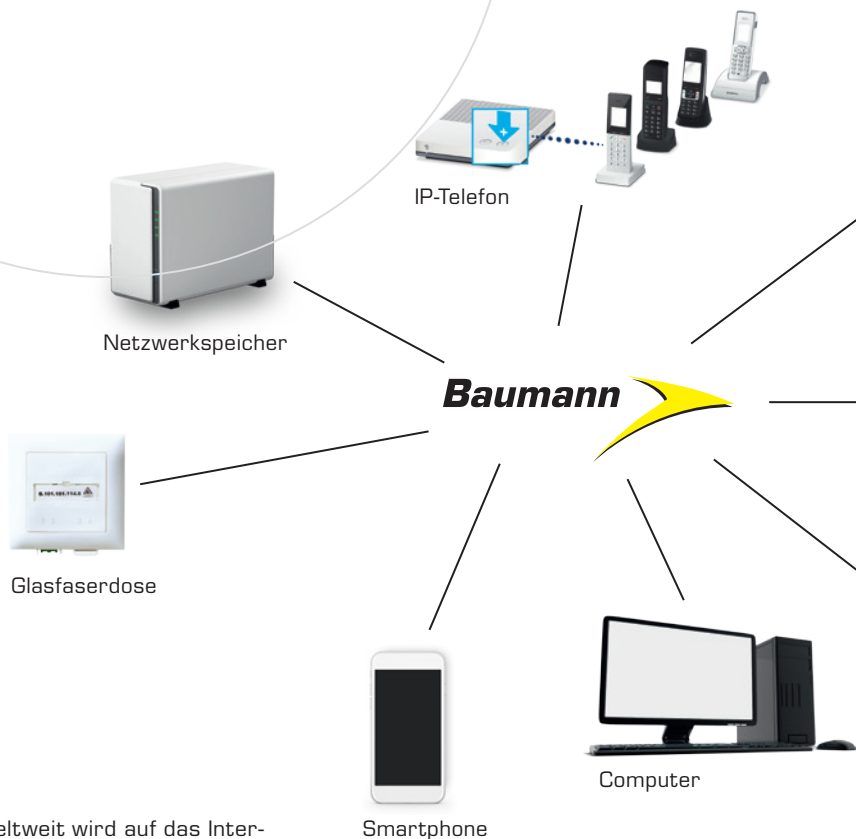

**SCHON HEUTE BEREIT
FÜR MORGEN**

ALL IP – EIN NETZ FÜR ALLES

Weltweit wird auf das Internetprotokoll «IP» umgestellt. Auch Swisscom plant bis Ende 2017 die herkömmliche, veraltete Festnetztechnologie durch das zukunftsorientierte Internetprotokoll zu ersetzen. Mit «ALL IP» werden alle Ihre Dienste (Festnetztelefonie, Internet, TV etc.) über dasselbe Netz (IP-basierte Plattform) übertragen. «ALL IP» ist sowohl auf dem Kupfer- wie auf dem Glasfasernetz verfügbar.

Kamera

TV

Tablet

ALL IP IN KÜRZE

Swisscom schafft mit «IP» die technische Voraussetzung für die Digitalisierung der Kommunikation und die Sicherung des Wirtschaftsstandorts Schweiz. Weil die herkömmliche Festnetztechnologie am Ende des Lebenszyklus angekommen ist, plant Swisscom bis Ende 2017 alle Dienste auf die zukunftsorientierte Internetprotokoll-Technologie «IP» zu überführen.

Die Umstellung für den Kunden ist einfach und erfolgt im Rahmen eines Produktwechsels oder Neubezugs. In den meisten Fällen können jedoch die bestehenden Geräte weiterverwendet und direkt an den Router angeschlossen werden.

«ALL IP» ermöglicht es, standortunabhängig zu kommunizieren und geräteübergreifend auf Daten und Dokumente zuzugreifen. Die Nutzer profitieren von der verbesserten Sprachqualität in HD (High Definition), der personalisierten Sperrung von Rufnummern und der automatischen Namensanzeige auch bei nicht gespeicherten Nummern. Das Festnetztelefon wird mobil und kann auch via PC, Tablet oder Smartphone genutzt werden. «ALL IP» vereinfacht den Alltag, erhöht die Flexibilität und ist zukunftsorientiert.